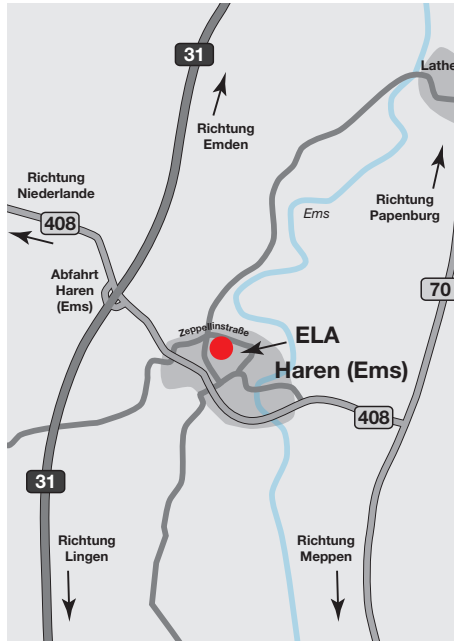

Ihr Weg zu uns

Standort: Zentrale Haren

Mit dem Auto aus Richtung Norden/Süden/Westen

- A31 bis zur Ausfahrt 19 (Haren)
- Bei Ausfahrt rechts auf die B408 Richtung Haren
- An der nächsten Ampelkreuzung links Richtung Gewerbegebiet Zeppelinstraße
- Über die Kanalbrücke auf Zeppelinstraße
- Beim ELA Hinweisschild, kurz nach dem Ortsschild Haren, rechts

Parkmöglichkeiten

Besucherparkplätze sind ausreichend vorhanden. Diese befinden sich nach ca. 30m auf der rechten Seite gegenüber des Welcome Centers.

Anmeldung

Bitte melden Sie sich im Welcome Center gegenüber des Besucherparkplatzes an.

Eingabe Navigationssystem

Siemensstrasse 6-10, 49733 Haren (Ems)

Wir wünschen Ihnen eine gute Anreise.

ELA Container GmbH · Zeppelinstraße 19-21 · 49733 Haren (Ems)

Tel.: +49 5932 506-0 · Fax +49 5932 506-10